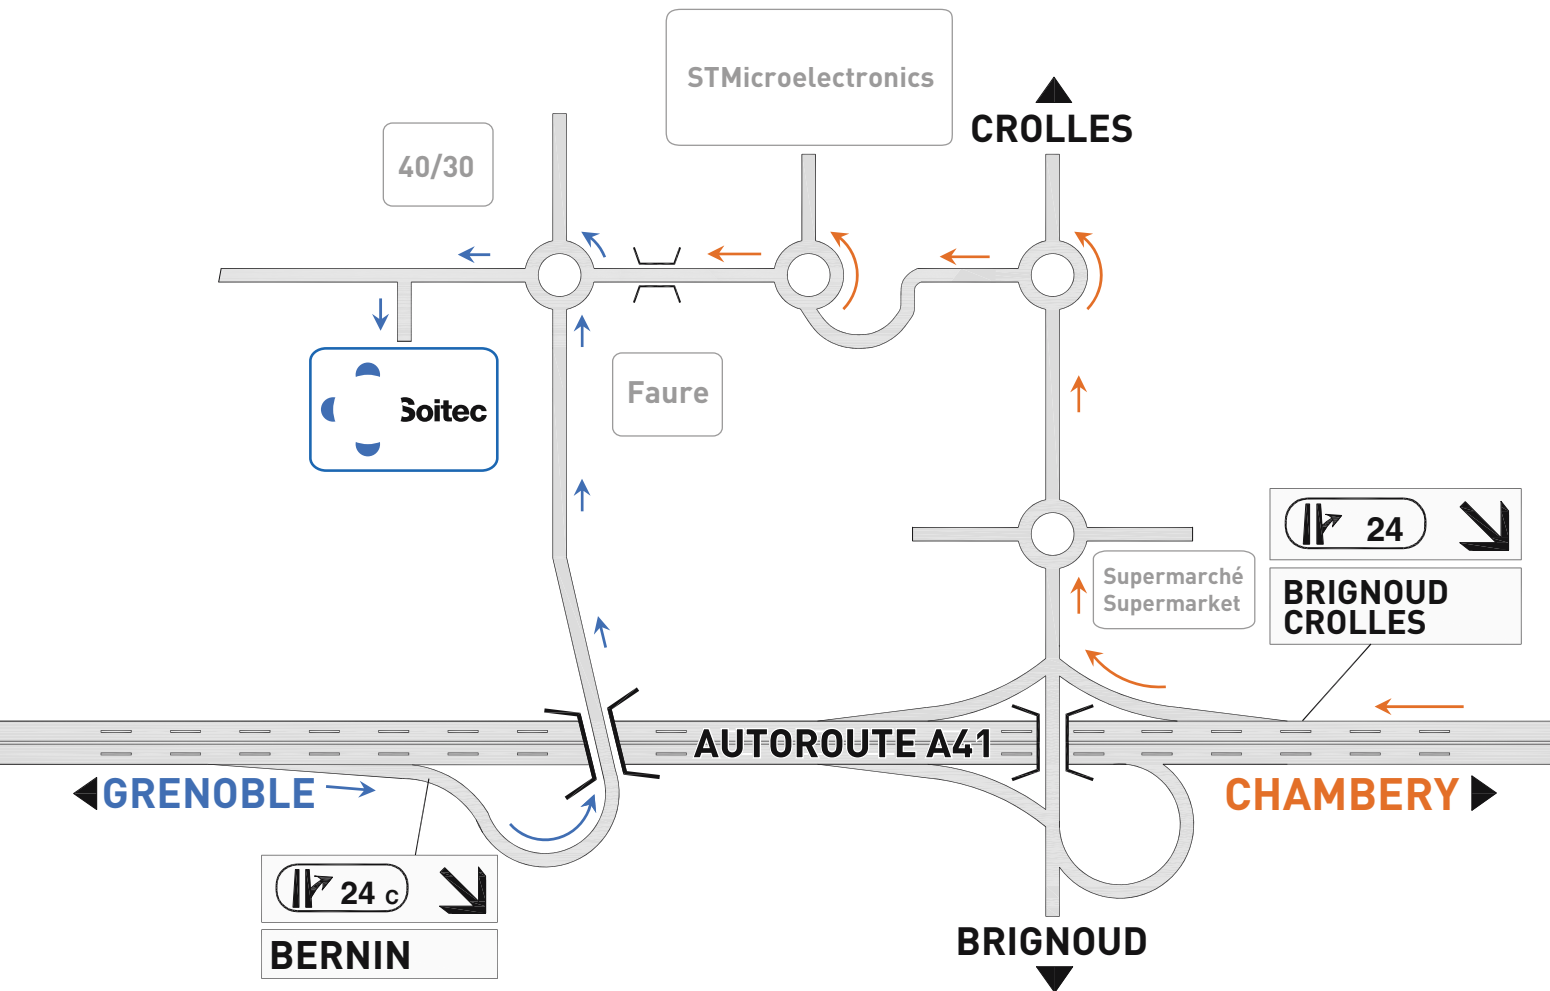

Soitec

Bernin

Soitec S.A.

Parc Technologique des Fontaines
38190 Bernin - FRANCE

ph. +33 (0)4 76 92 75 00

f. +33 (0)4 38 92 17 89

e-mail: sales@soitec.fr